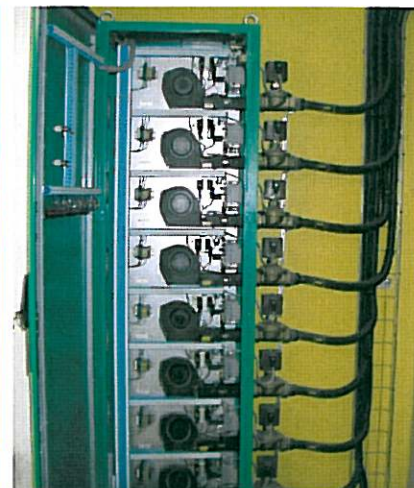

# STATION DE POMPAGE

LOCAL TGBT  
SALLE DE CONTROLE

ARMOIRE  
AVEC 8 OZONEURS

INJECTION DE  
L'OZONE

LOCAL DEGRILLEUR